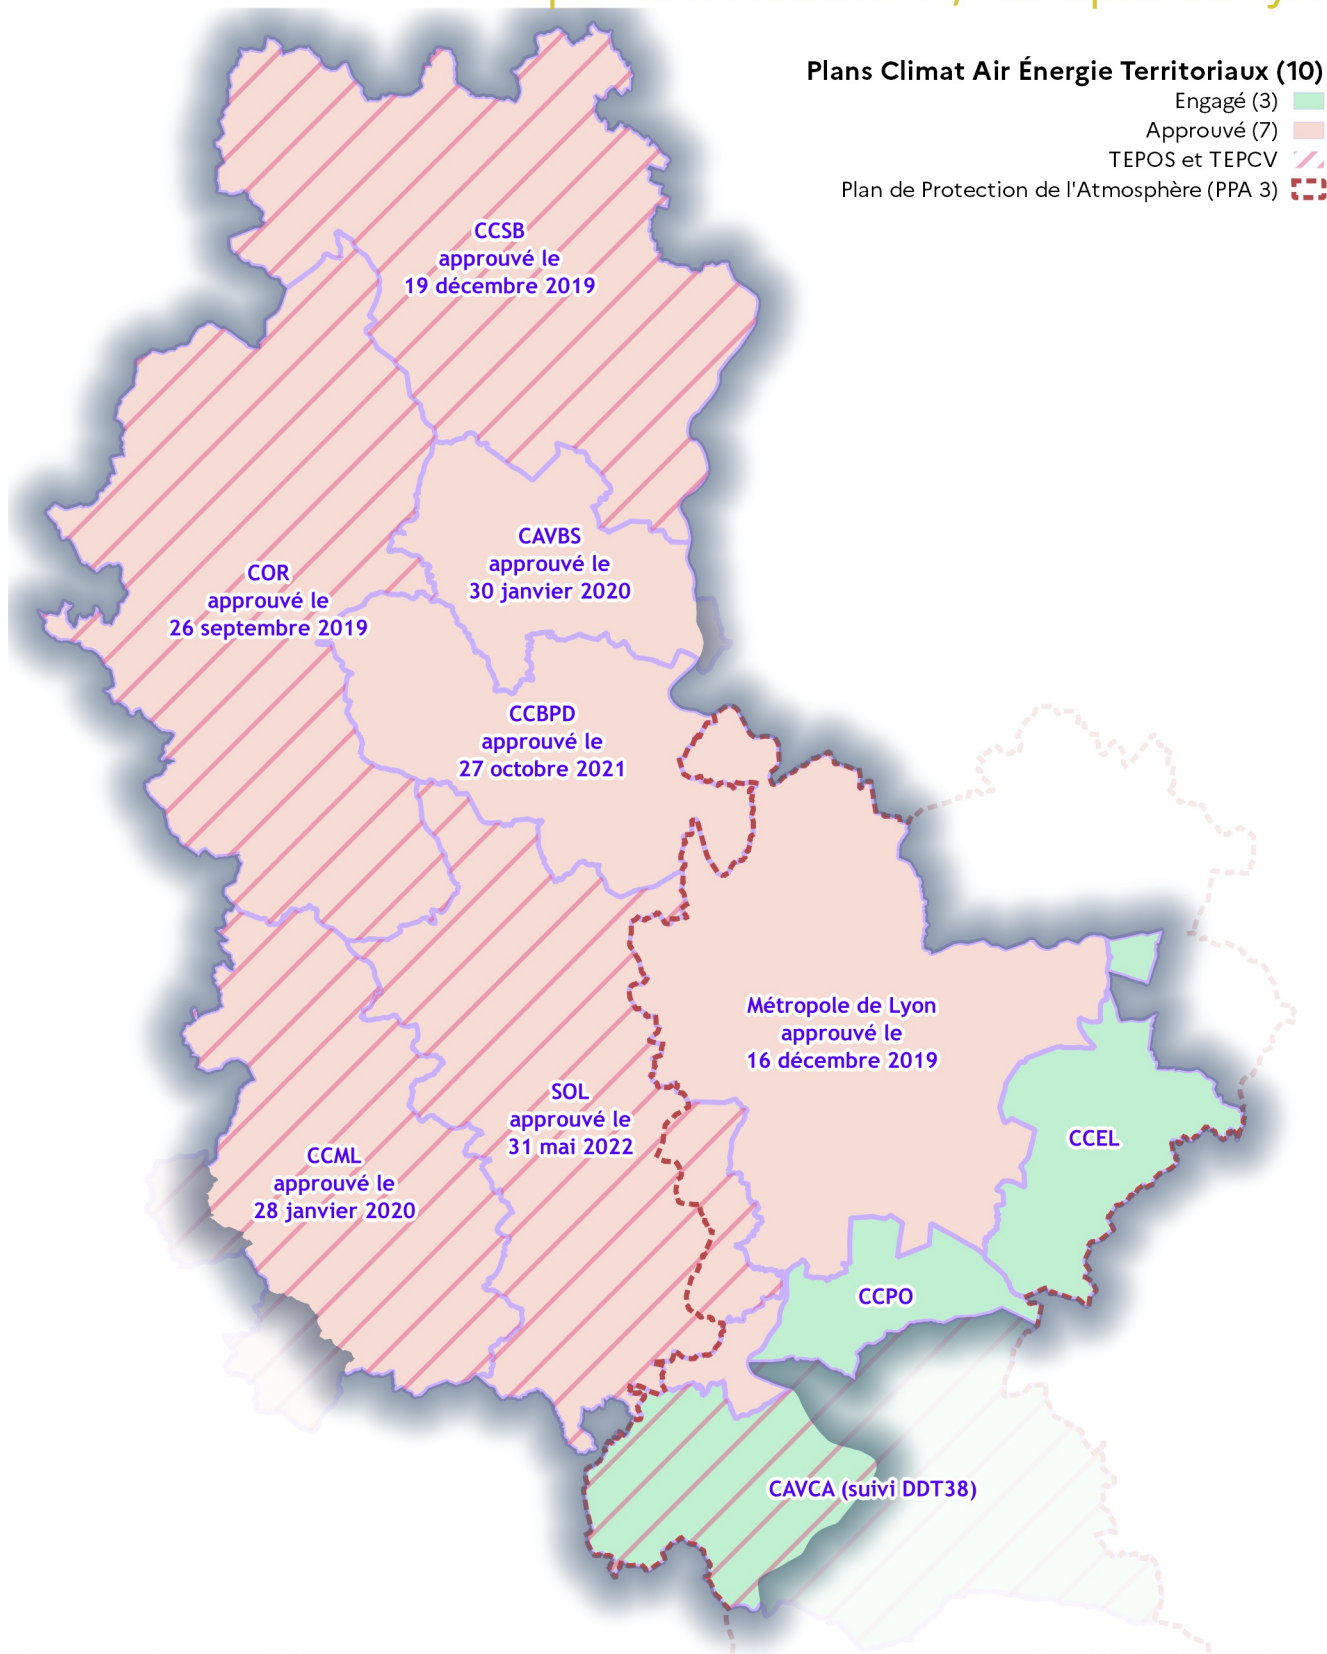

Démarches territoriales Air Énergie Climat

Département du Rhône, Métropole de Lyon

0 7,5 15 km

Source : DDT du Rhône - Mission Grenelle
 Fond de carte : BDTPOPO® - 2022 © IGN Paris - Éditée le : 24/01/2023 - Diffusion : libre